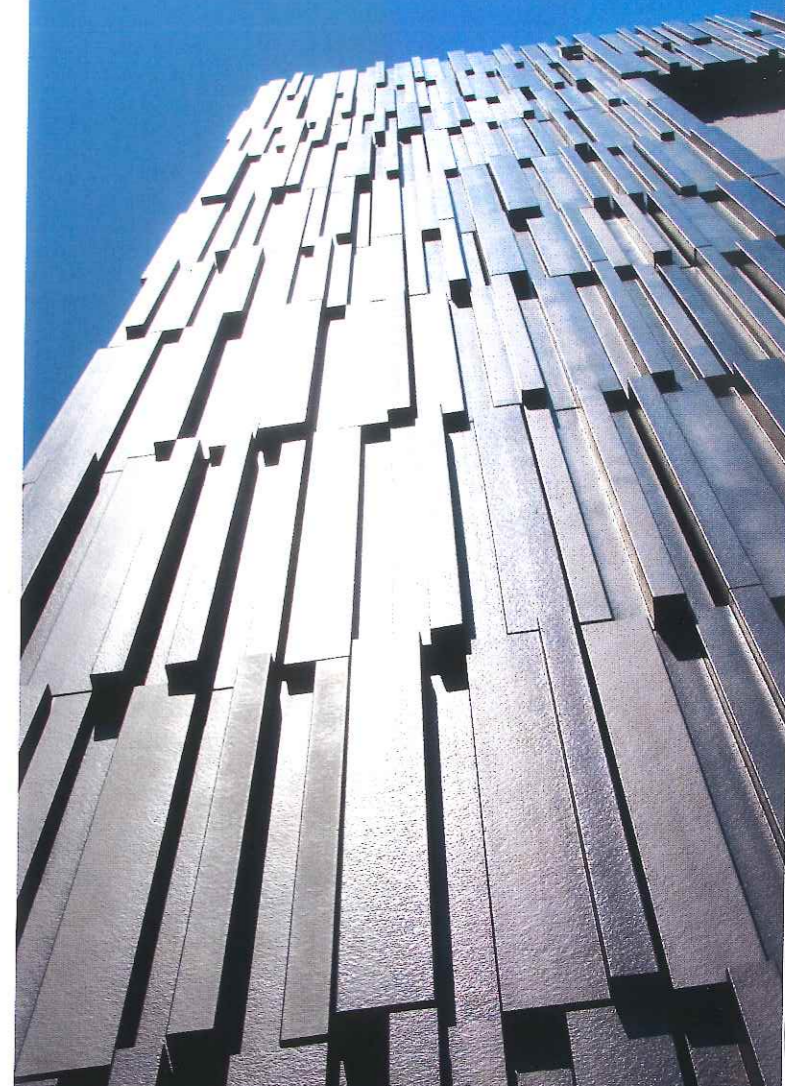

La Seine Musicale

La Seine Musicale

Wie ein Edelstein leuchtet das Kulturzentrum La Seine Musicale an der Spitze einer Insel in der Seine südwestlich von Paris. Entworfen wurde der 2017 eröffnete Bau von Shigeru Ban. Für die Beleuchtung des Außenraums hatten Bauherr und Architekt den Wunsch, dass das Gehäuse der Strahler bei Tageslicht möglichst unsichtbar bleibt. Ewo wandelte dazu ein noch nicht auf dem Markt befindliches Produkt so ab, dass es den Wünschen entsprach. Die Leuchte wurde so hoch eingebaut, dass sie das gesamte Areal ausleuchtet.

INNOVATIV.
ÄSTHETISCH.
NACHHALTIG.

AOK, Schorndorf

Die auf dunkelbrauner Masse engobierten TERRART®-Large-Elemente sind in drei verschiedenen Profilen mit unterschiedlichen, leistenartigen Auskragungen ausgeführt, die nach dem Zufallsprinzip angeordnet wurden und eine außergewöhnliche Struktur auf die Fläche zaubern. Einen speziellen metallischen Effekt erzeugt die Sinterbrandveredlung, für die eine besonders dunkle Masse verwendet wurde.