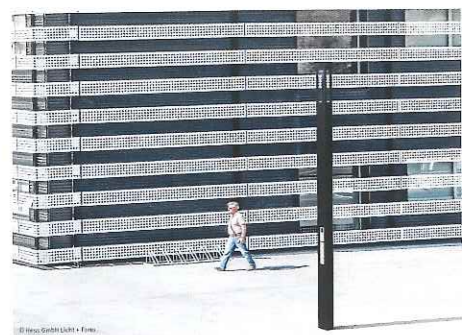

Multifunktionale Leuchte

Light and Multifunctionality in a New Design

Mit Reno Elements hat Hess ein intelligentes Lichtsystem entwickelt. Die rechteckigen Aluminiumstrangpressprofile werden an einem Stück auf die gewünschte Länge gefertigt und anschließend Aussparungen für die Elemente ausgeschnitten. Integrieren lassen sich etwa Lautsprecher, Kameras, Displays und Wlan. Reno Elements gibt es in Höhen von 4 bis 6 m. Neben der klassischen Straßenleuchte gehören zu Reno Elements auch Licht- und Absperrpoller, eine Sitzbank und ein Abfallbehälter.

speakers, a camera, an info display and Wlan, for example, can all be integrated. Reno Elements is available in heights from 4 to 6m. Reno Elements also includes light and barrier bollards, a bench and a waste bin.

Miniaturisierte Fassadenleuchte

Miniaturised Facade Luminaire

Walky ist die neue Leuchtenfamilie von iGuzzini für den An- oder Einbau an Fassaden. Walky gibt es in rund, quadratisch und rechteckig. Die kleinste runde Leuchte hat einen Durchmesser von 50 mm; die kleinste rechteckige misst 180 x 45 mm. Dank einer neuen Optik lässt sich mit Walky der Boden bis an die untere Fassadenkante beleuchten. Damit gibt es zwischen der beleuchteten Wegefläche und dem Gebäude keine Schattenbereiche. Die Einbauvariante kann mittels Dali gedimmt werden.

→ iguzzini.com

Walky is the new luminaire family from iGuzzini for surface or recessed mounting on facades. Walky is available in various dimensions in round, square and rectangular shapes. The smallest round luminaire has a diameter