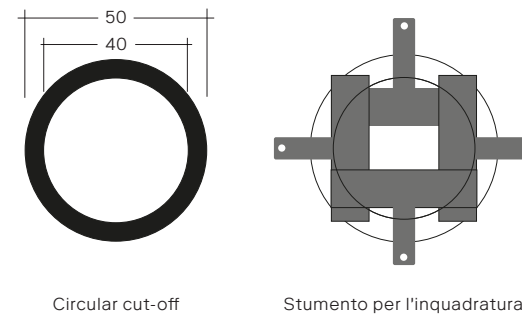

Chameleon

Chameleon C210 Slice GOBO 15°
Proiettore

DB 703
Antracite

ewo
colori

CE IP66 RoHS IK08

Corpo illuminante

Materiale corpo	Alluminio pressofuso
Trattamento superficie	Verniciatura a polvere di poliestere (ewoECP su richiesta**)
Colori standard	ewo colori*
Vetro	Vetro di sicurezza (ESG), trattamento antiriflesso
Opzioni di montaggio	Palo, parete, pavimento

* altri colori disponibili su richiesta
** processo in tre fasi (lega di alta qualità, pretrattamento, primer) di ewo per assicurare una altissima resistenza alla corrosione

Dimensioni

Modello	⊕	⊖	Peso [kg]
C210 GOBO	0,035*	0,08*	7,8*

⊕ area esposta al vento superiore [m²]   * senza accessori
⊖ area esposta al vento laterale [m²]

Prestazione

Lunghezza focale (mm)	155
Angolo del fascio luminoso	15°
Diametro GOBO [mm]	50, 66
Dim. dell'immagine max. [mm]	40
Nr. di LED	16
Flusso totale di sistema [lm] 4.000 K	4.575

Dettagli elettrici

Classe di protezione	I / II
Tensione [V], [Hz]	-
Corrente max. [mA]	1.000
Potenza LED max. [W]	46

Driver (esterno) Monocromatico

Opzioni di controllo	ON OFF
Programmazione [opzionale]	Flusso luminoso costante (CLO) Alimentazione di emergenza (AC/DC) Stand-alone
Accessori di controllo	Ulteriori accessori disponibili su richiesta
Software	Software di gestione della luce connexx per il controllo a distanza di gruppi di apparecchi intelligenti

Accessori