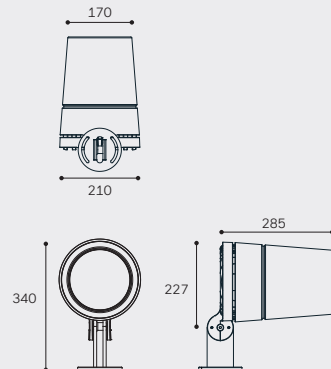

Chameleon

Chameleon C210 Slice GOBO 60°
Proiettore

DB 703
Antracite

ewo
colori