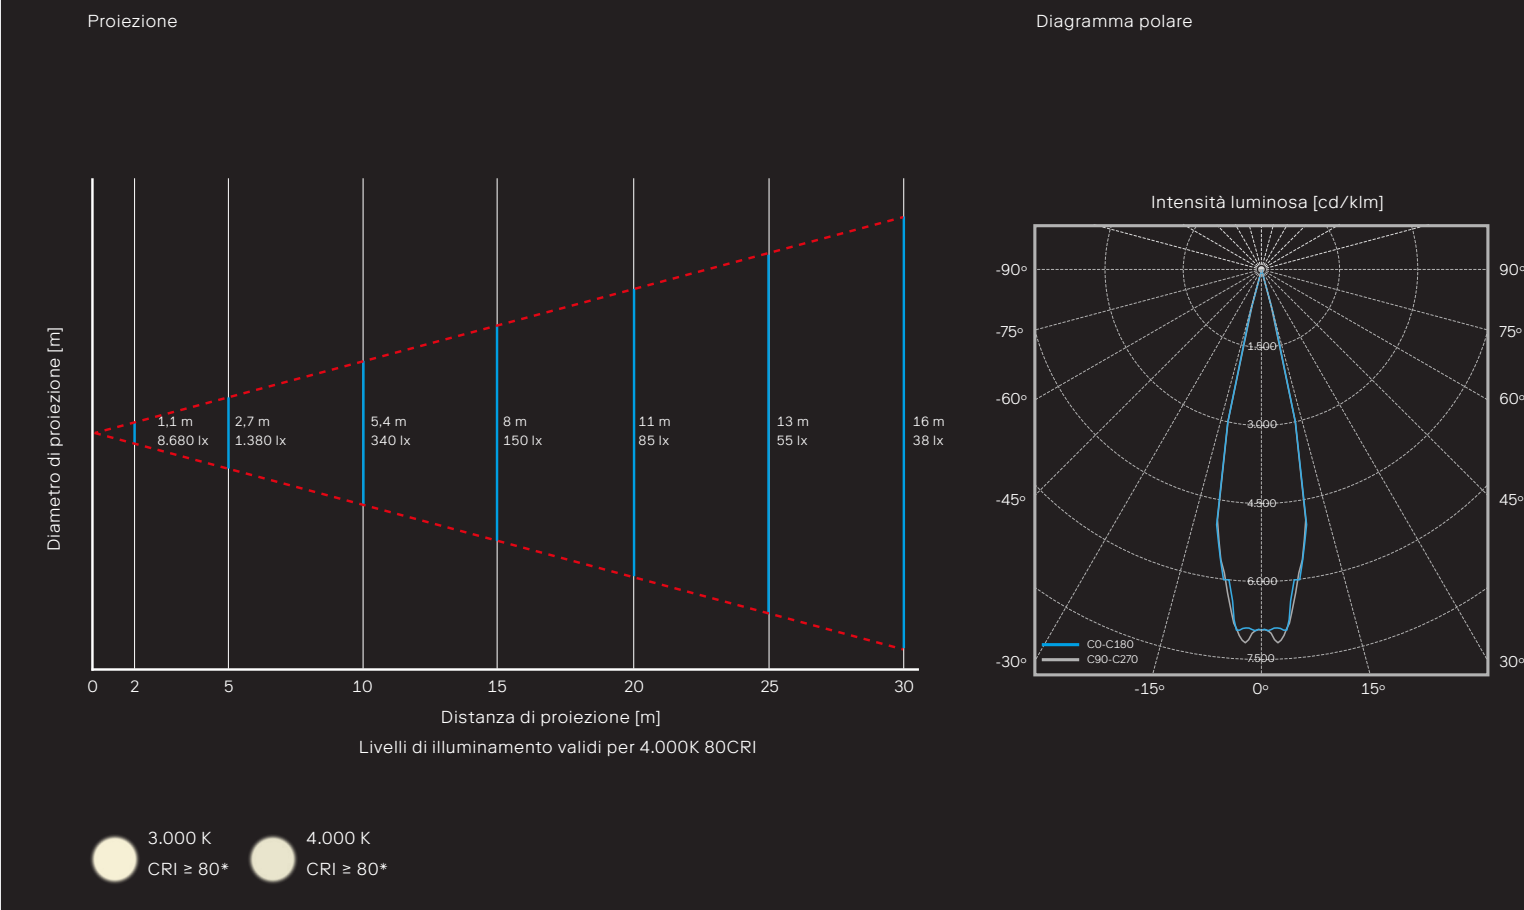

CE IP66 RoHS IK08