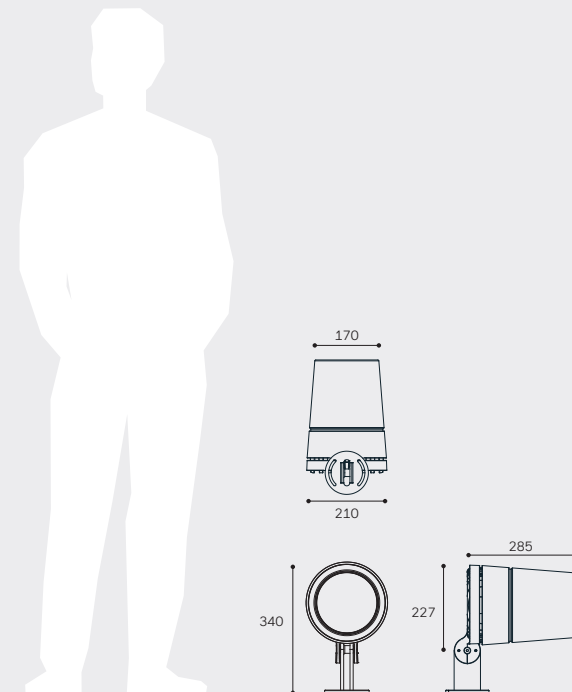

Chameleon

Chameleon C210 Slice GOBO 30°
Proiettore

DB 703
Antracite

ewo
colori