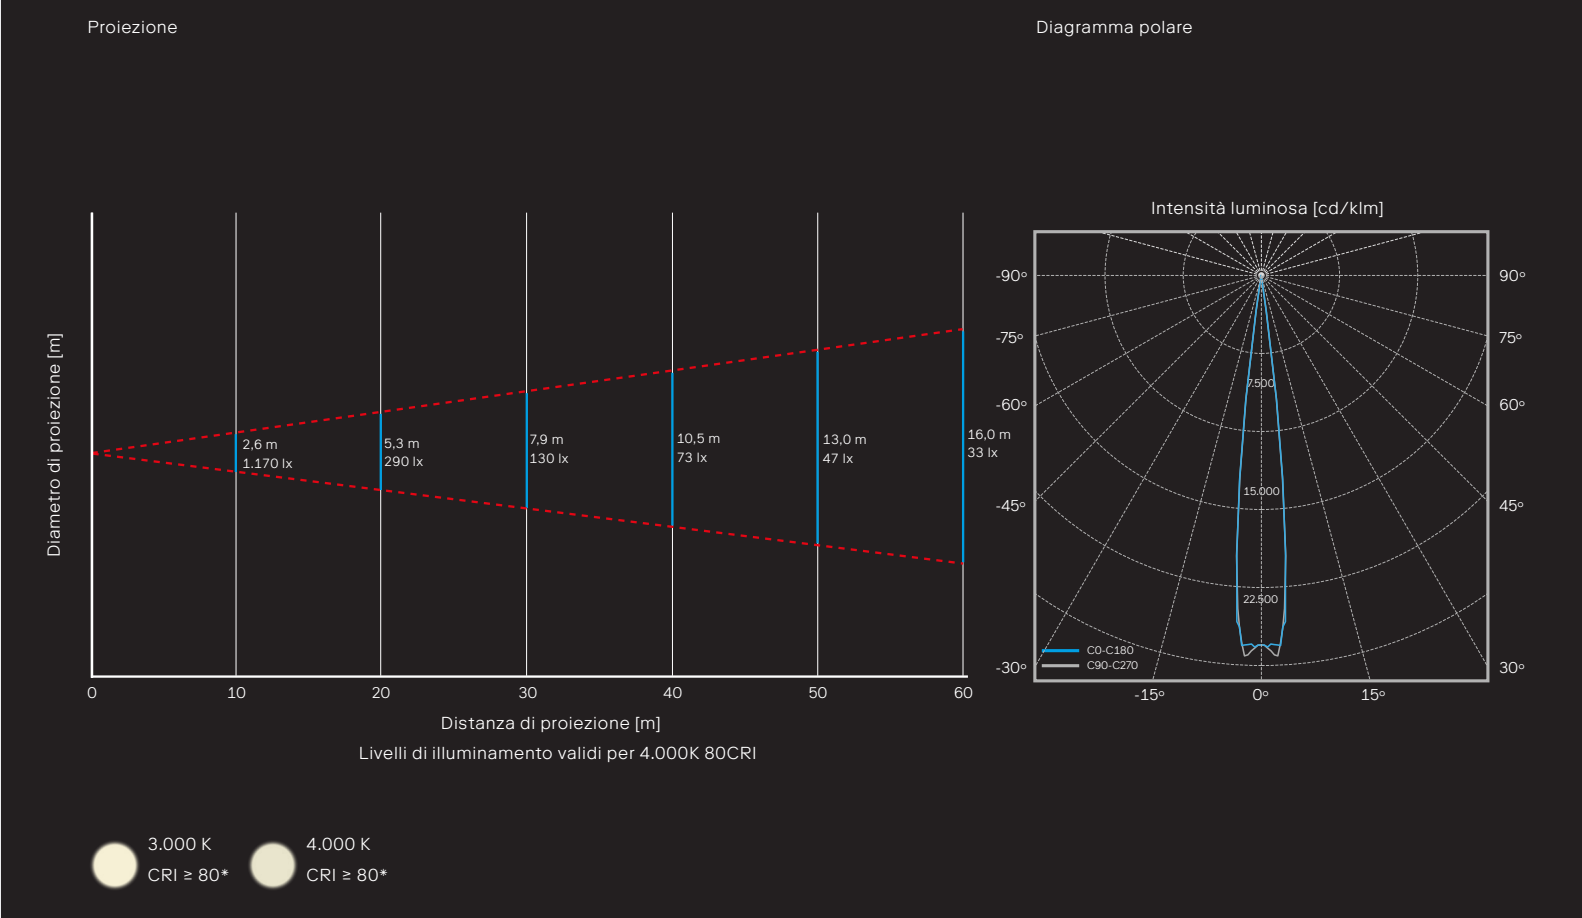

CE IP66 RoHS IK08