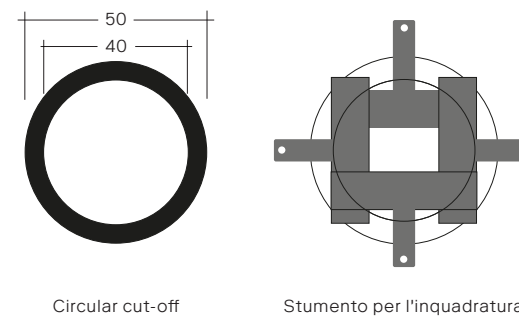

Chameleon

Chameleon C210 Slice GOBO 30°
Proiettore

DB 703
Antracite

ewo
colori

CE IP66 RoHS IK08

Corpo illuminante

Materiale corpo	Alluminio pressofuso
Trattamento superficie	Verniciatura a polvere di poliestere (ewoECP su richiesta**)
Colori standard	ewo colori*
Vetro	Vetro di sicurezza (ESG), trattamento antiriflesso
Opzioni di montaggio	Palo, parete, pavimento

* altri colori disponibili su richiesta
** processo in tre fasi (lega di alta qualità, pretrattamento, primer) di ewo per assicurare una altissima resistenza alla corrosione

Dimensioni

Modello	①	②	Peso [kg]
C210 GOBO	0,035*	0,06*	6,6*

① area esposta al vento superiore [m²]   * senza accessori
② area esposta al vento laterale [m²]

Prestazione

Lunghezza focale (mm)	77
Angolo del fascio luminoso	30°
Diametro GOBO [mm]	50, 66
Dim. dell'immagine max. [mm]	40
Nr. di LED	16
Flusso totale di sistema [lm] 4.000 K	4.700

Dettagli elettrici

Classe di protezione	I / II
Tensione [V], [Hz]	-
Corrente max. [mA]	1.000
Potenza LED max. [W]	46

Driver (esterno) Monocromatico

Opzioni di controllo	ON/OFF
Programmazione [opzionale]	Flusso luminoso costante (CLO) Alimentazione di emergenza (AC/DC) Stand-alone
Accessori di controllo	Ulteriori accessori disponibili su richiesta
Software	Software di gestione della luce connexx per il controllo a distanza di gruppi di apparecchi intelligenti

Accessori