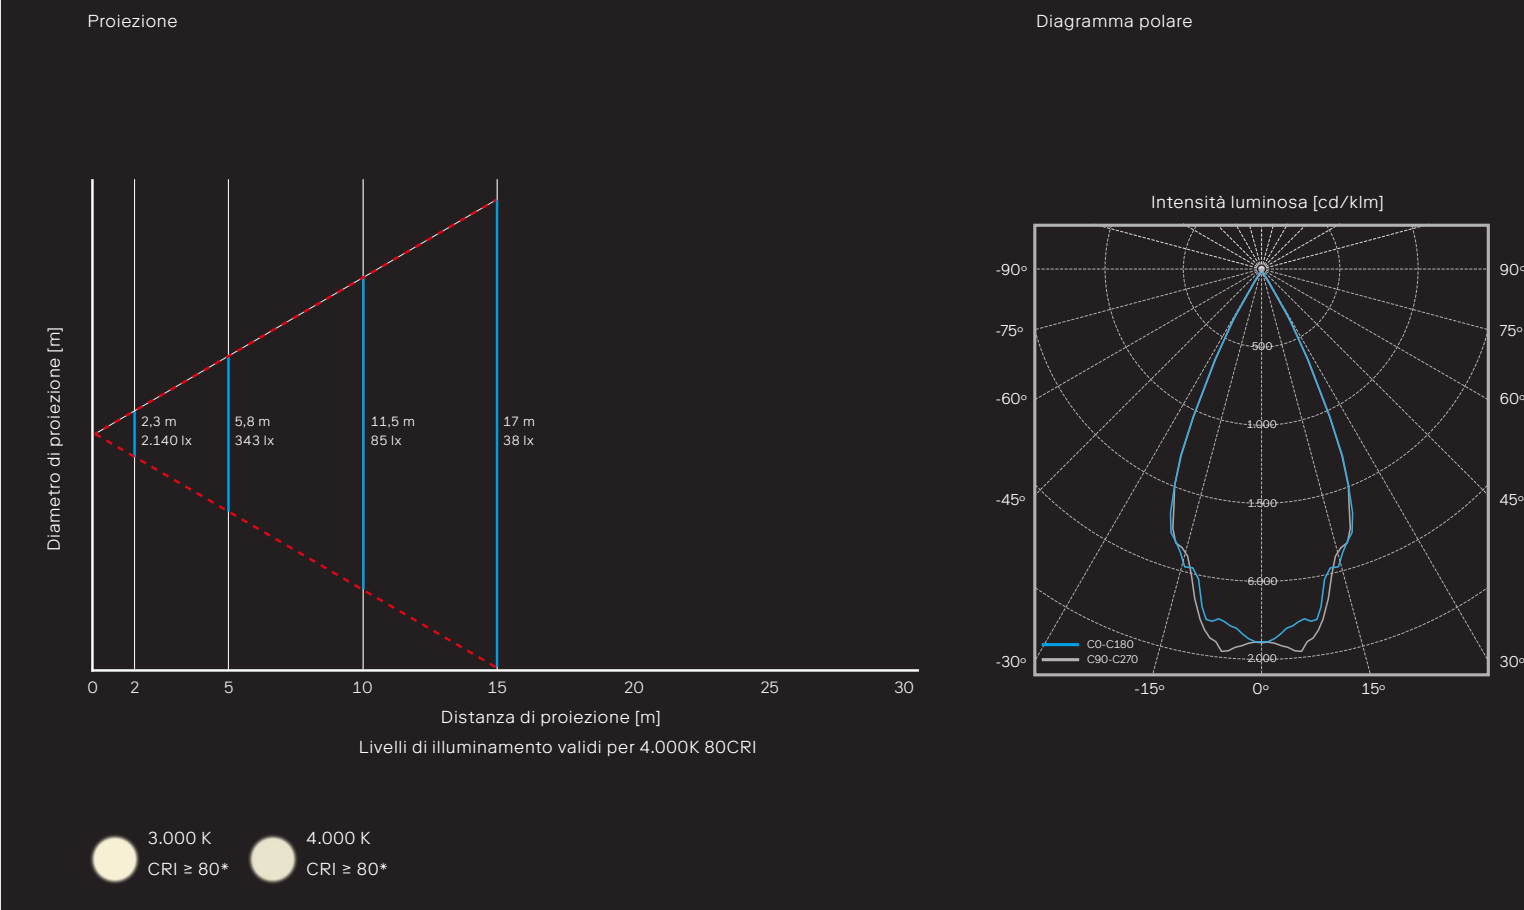

CE IP66 RoHS IK08