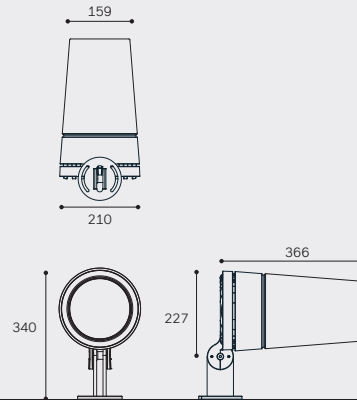

Chameleon

Chameleon C210 Slice GOBO 15°
Proiettore

DB 703
Antracite

ewo
colori