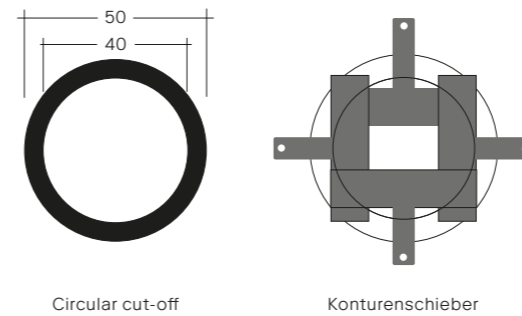

Chameleon

Chameleon C210 Integral GOBO 15°
Projektor

DB 703
Anthrazit

ewo
Farben

CE IP66 RoHS IK08

Gehäuse

Gehäusematerial	Aluminiumdruckguss
Gehäuseoberfläche	Polyester-Pulverbeschichtung (ewoECP auf Anfrage**)
Standardfarbe	ewo Farben*
Glas	Sicherheitsglas (ESG), antireflexbeschichtet
Montagevarianten	Mast, Wand, Boden
	* zusätzliche Farben auf Anfrage
	** eigens entwickelter dreistufiger Prozess (hochwertige Legierung, Vorbehandlung, Primer) zur Gewährleistung sehr hoher Korrosionsbeständigkeit

Abmessungen

Modell	⊕	⊖	Gewicht [kg]
C210 GOBO	0,035*	0,09*	9,0*
	⊕ obere Windangriffsfläche [m²]		* ohne Zubehör
	⊖ seitliche Windangriffsfläche [m²]		

Leistung

Brennweite (mm)	155
Abstrahlwinkel	15°
Durchmesser GOBO [mm]	50, 66
Imagegröße max. [mm]	40
Anzahl LEDs	16
Systemlichtstrom [lm] 4.000 K	4.575

Elektrik

Schutzklasse	I / II
Spannung [V], [Hz]	220-240, 50/60
Stromeinspeisung max. [mA]	1.000
Leistung max. [W]	51

Driver (extern) Monochrom

Steuerungsmöglichkeiten
Programmierung [optional]
Konstanter Lichtstrom (CLO)
Notstromversorgung (AC/DC)
Stand-alone

Steuerungszubehör Weiteres Zubehör auf Anfrage

Software connexx-Lichtmanagementsoftware zur Fernsteuerung von intelligenten Leuchtengruppen

Zubehör