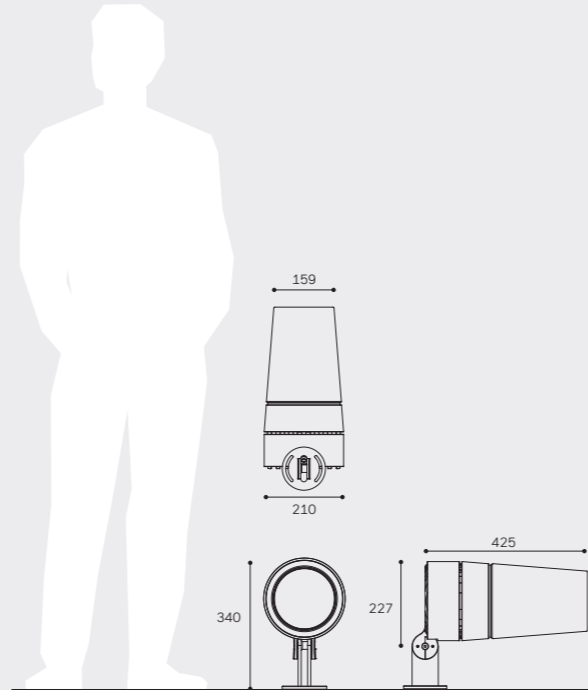

Chameleon

Chameleon C210 Integral GOBO 15°
Projektor

DB 703
Anthrazit

ewo
Farben