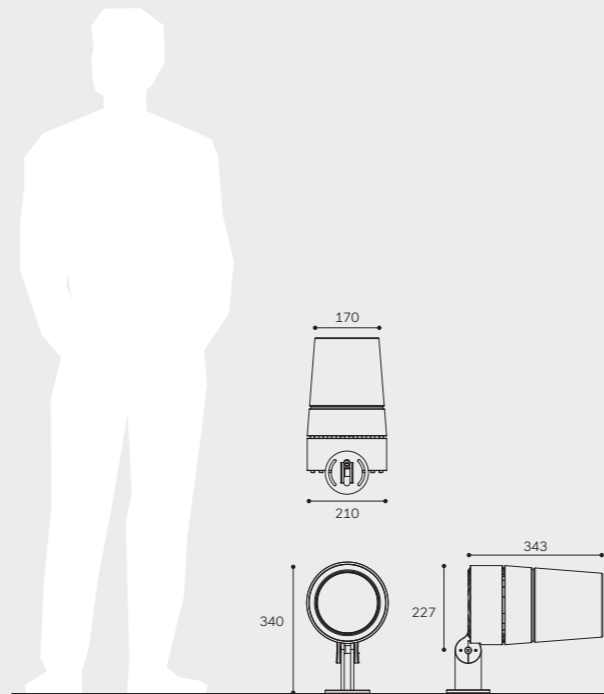

Chameleon

Chameleon C210 Integral GOBO 60°
Projektor

DB 703
Anthrazit

ewo
Farben