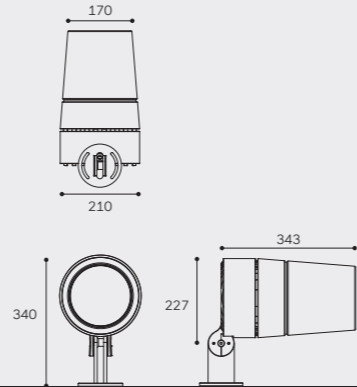

Chameleon

Chameleon C210 Integral GOBO 30°
Projektor

DB 703
Anthrazit

ewo
Farben