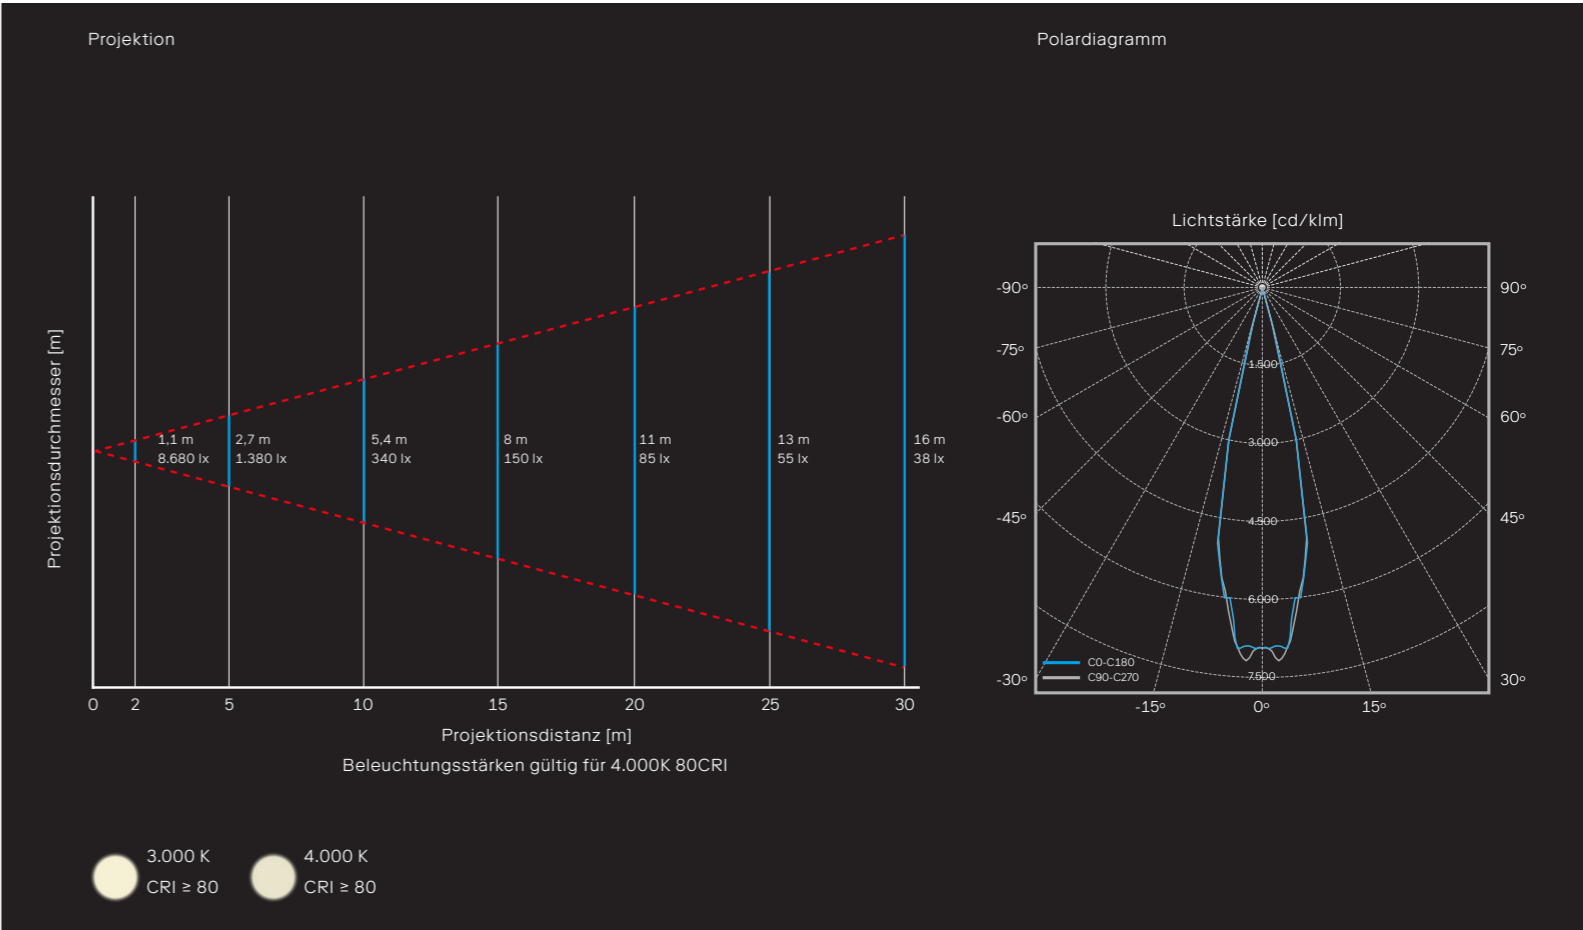

CE IP66 RoHS IK08