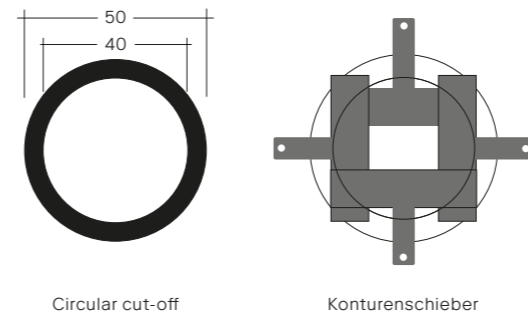

Chameleon

Chameleon C210 Integral GOBO 30°
Projektor

DB 703
Anthrazit

ewo
Farben

CE IP66 RoHS IK08

Gehäuse

Gehäusematerial	Aluminiumdruckguss
Gehäuseoberfläche	Polyester-Pulverbeschichtung (ewoECP auf Anfrage**)
Standardfarbe	ewo Farben*
Glas	Sicherheitsglas (ESG), antireflexbeschichtet
Montagevarianten	Mast, Wand, Boden

* zusätzliche Farben auf Anfrage
** eigens entwickelter dreistufiger Prozess (hochwertige Legierung, Vorbehandlung, Primer) zur Gewährleistung sehr hoher Korrosionsbeständigkeit

Abmessungen

Modell	①	②	Gewicht [kg]
C210 GOBO	0,035*	0,08*	8,7*

① obere Windangriffsfläche [m²]   * ohne Zubehör
② seitliche Windangriffsfläche [m²]

Leistung

Brennweite (mm)	77
Abstrahlwinkel	30°
Durchmesser GOBO [mm]	50, 66
Imagegröße max. [mm]	40
Anzahl LEDs	16
Systemlichtstrom [lm] 4.000 K	4.700

Elektrik

Schutzklasse	I/II
Spannung [V], [Hz]	220-240, 50/60
Stromeinspeisung max. [mA]	1.000
Leistung max. [W]	51

Driver (extern) Monochrom

Steuerungsmöglichkeiten	☒ ON ☐ OFF
Programmierung [optional]	Konstanter Lichtstrom (CLO) Notstromversorgung (AC/DC) Stand-alone
Steuerungszubehör	Weiteres Zubehör auf Anfrage
Software	connexx-Lichtmanagementsoftware zur Fernsteuerung von intelligenten Leuchtengruppen

Zubehör