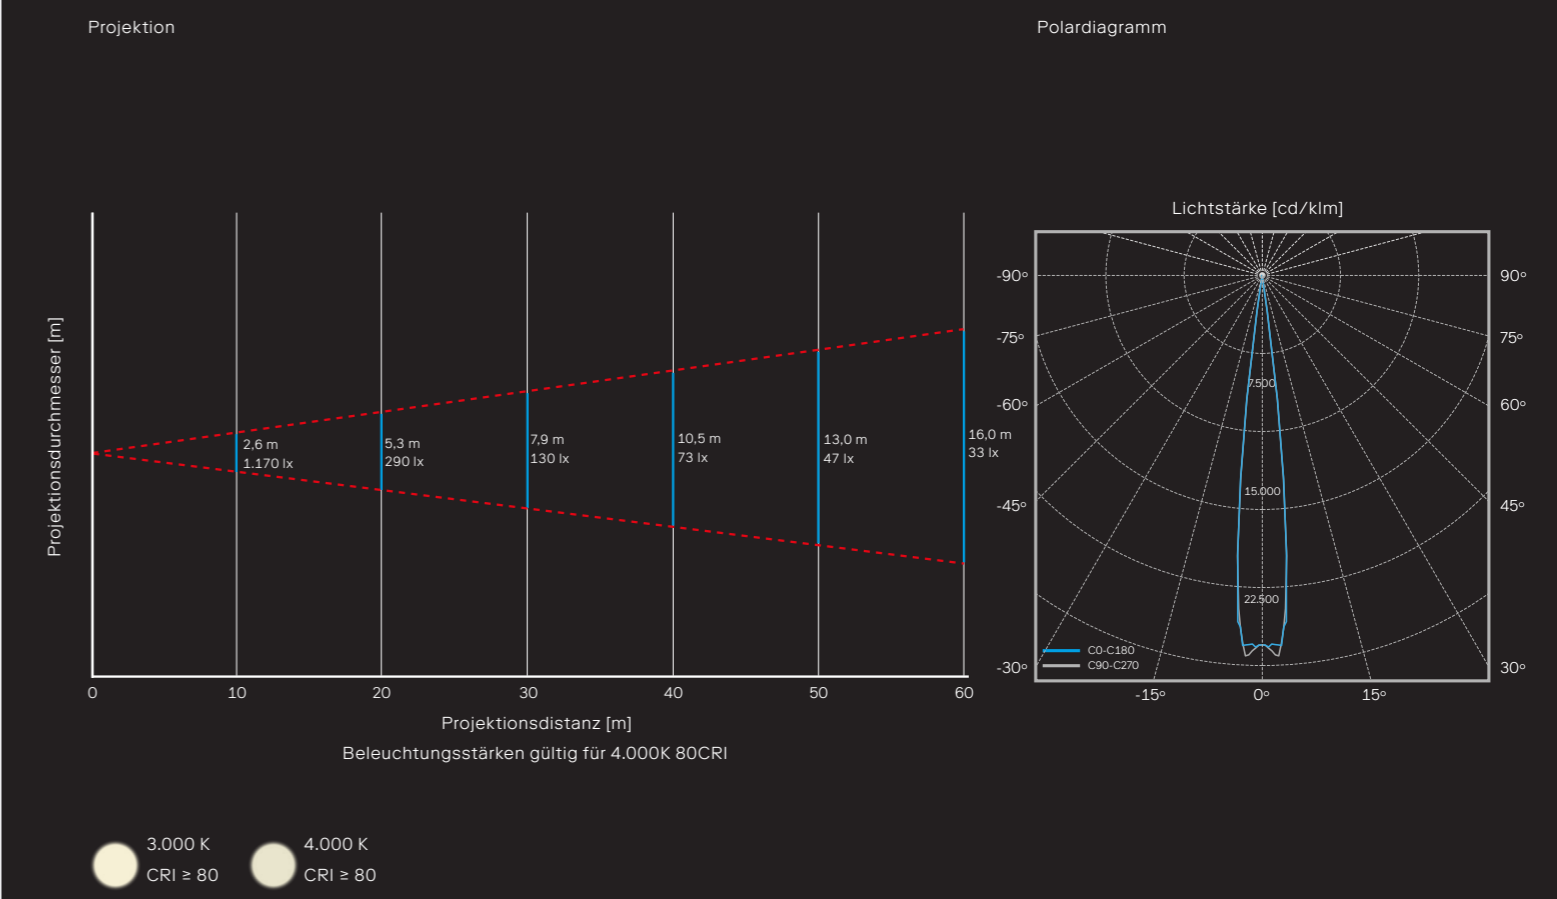

CE IP66 RoHS IK08