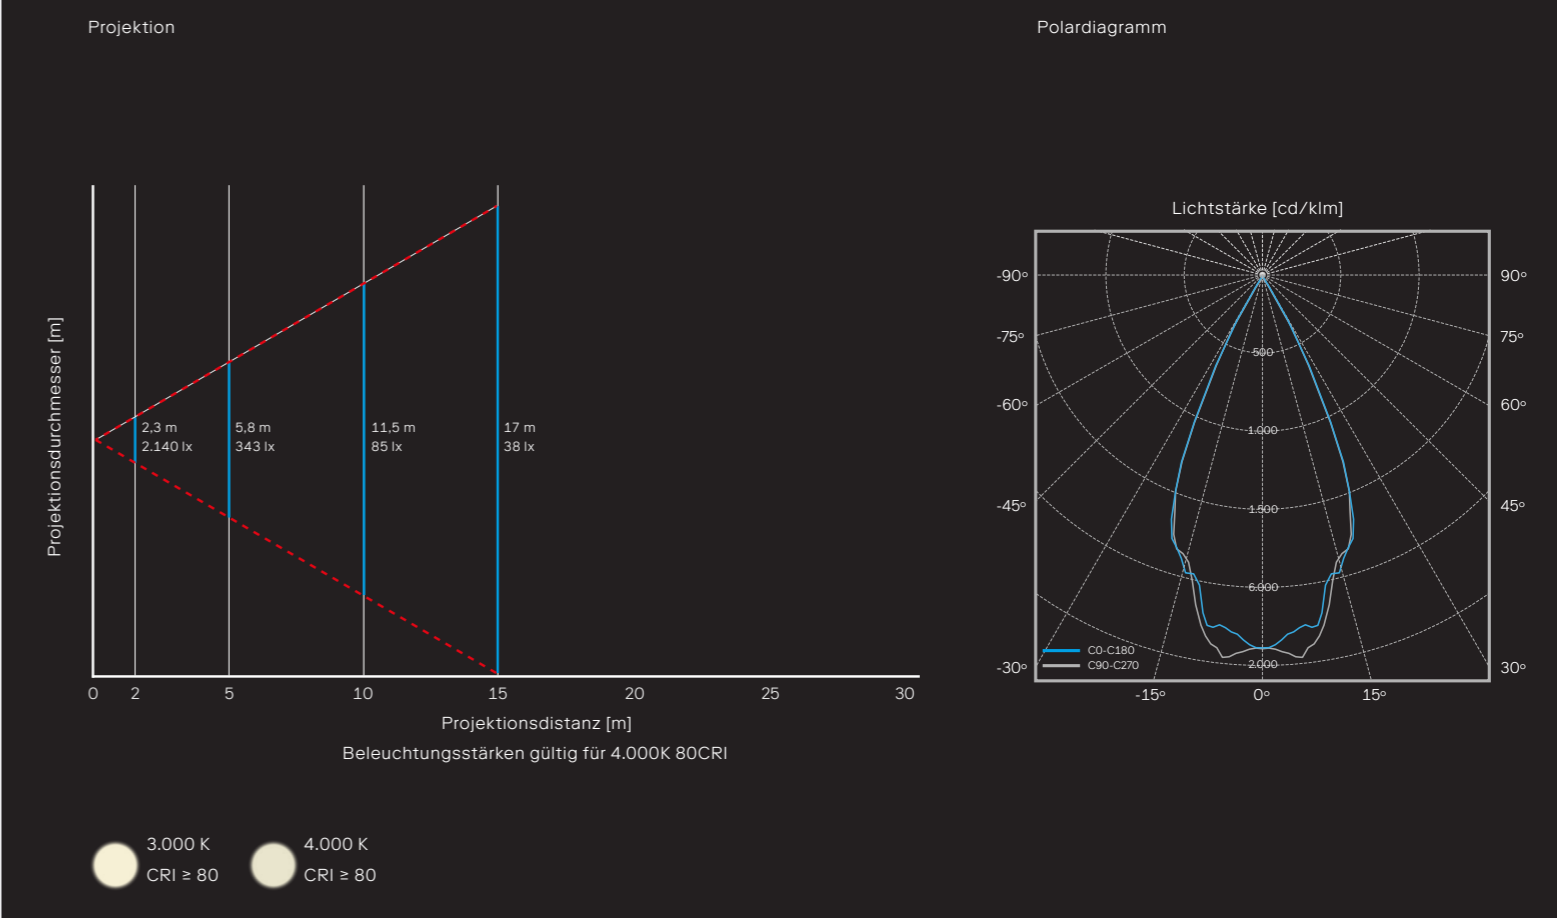

CE IP66 RoHS IK08