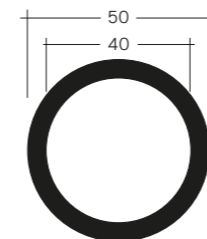

Accessori

Circular cut-off