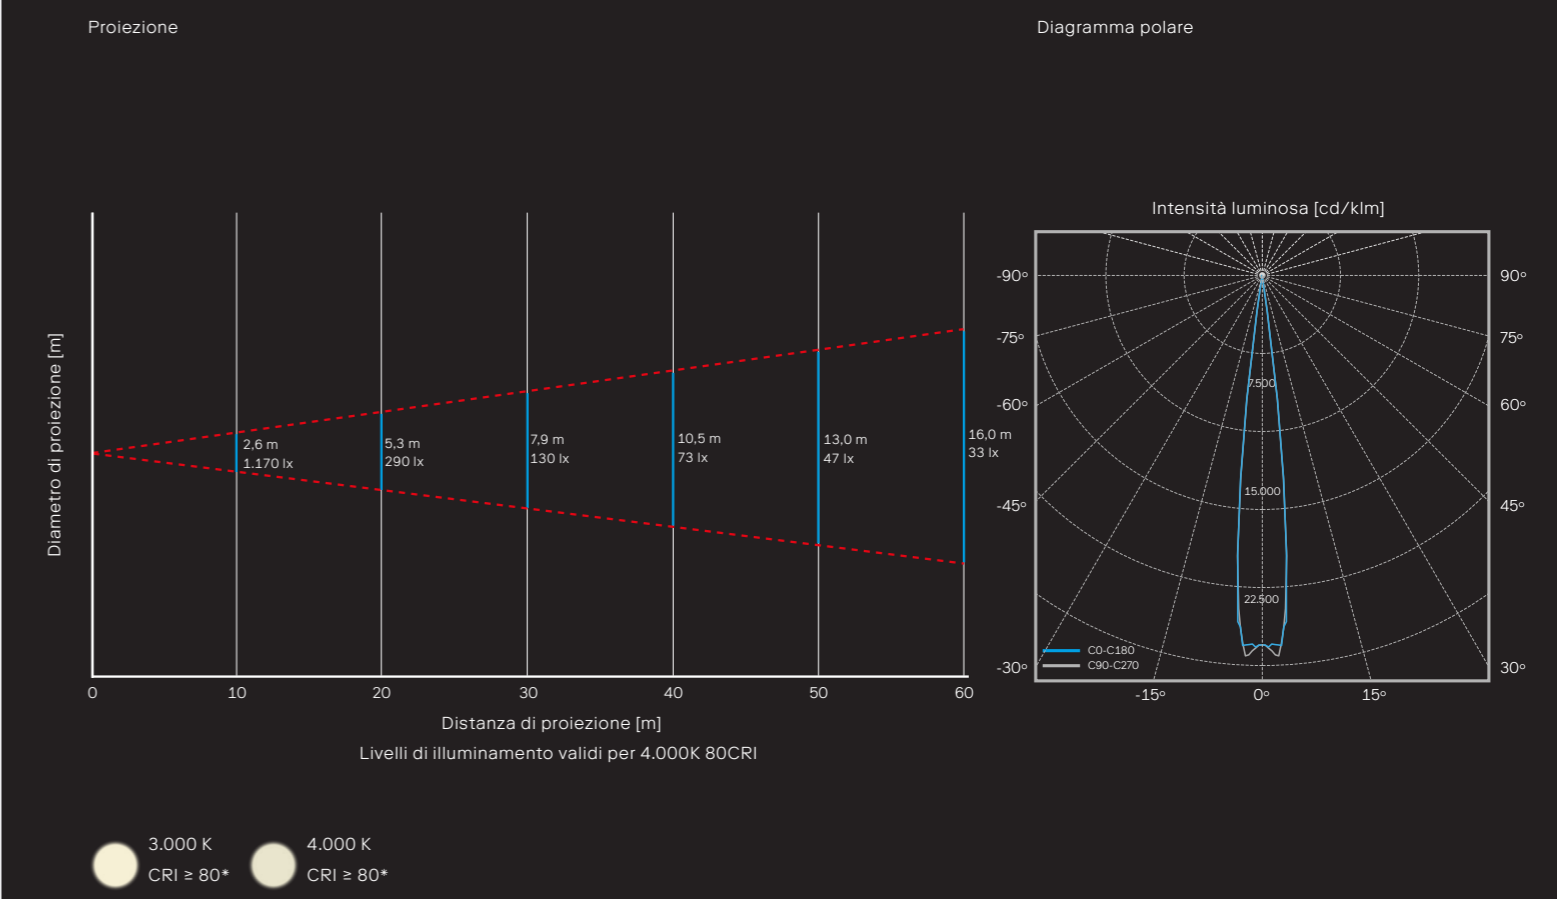

Chameleon

Chameleon C210 Integral GOBO 15°
Proiettore

DB 703
Antracite

ewo
colori

CE IP66 RoHS IK08

Corpo illuminante

Materiale corpo	Alluminio pressofuso
Tattamento superficie	Verniciatura a polvere di poliestere (ewoECP su richiesta**)
Colori standard	ewo colori*
Vetro	Vetro di sicurezza (ESG), trattamento antiriflesso
Opzioni di montaggio	Palo, parete, pavimento

* altri colori disponibili su richiesta
** processo in tre fasi (lega di alta qualità, pretrattamento, primer) di ewo per assicurare una altissima resistenza alla corrosione

Dimensioni

Modello	Ⓜ Ⓢ	Ⓜ Ⓢ	Peso [kg]
C210 GOBO	0,035*	0,09*	9,0*

* senza accessori
Ⓜ area esposta al vento superiore [m²]
Ⓢ area esposta al vento laterale [m²]

Prestazione

Lunghezza focale (mm)	155
Angolo del fascio luminoso	15°
Diametro GOBO [mm]	50, 66
Dim. dell'immagine max. [mm]	40
Nr. di LED	16
Flusso totale di sistema [lm] 4.000 K	4.575

① area esposta al vento superiore [m²] * senza accessori
② area esposta al vento laterale [m²]

Prestazione

Lunghezza focale (mm)	77
Angolo del fascio luminoso	30°
Diametro GOBO [mm]	50,66
Dim. dell'immagine max. [mm]	40
Nr. di LED	16
Flusso totale di sistema [lm] 4.000 K	4.700