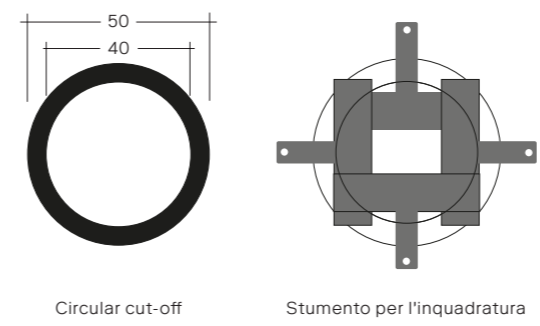

Chameleon

Chameleon C210 Integral GOBO 15°
Proiettore

DB 703
Antracite

ewo
colori

CE IP66 RoHS IK08

Corpo illuminante

Materiale corpo	Alluminio pressofuso
Tattamento superficie	Verniciatura a polvere di poliestere (ewoECP su richiesta**)
Colori standard	ewo colori*
Vetro	Vetro di sicurezza (ESG), trattamento antiriflesso
Opzioni di montaggio	Palo, parete, pavimento

* altri colori disponibili su richiesta
** processo in tre fasi (lega di alta qualità, pretrattamento, primer) di ewo per assicurare una altissima resistenza alla corrosione

Dimensioni

Modello	Ⓜ Ⓢ	Ⓜ Ⓢ	Peso [kg]
C210 GOBO	0,035*	0,09*	9,0*

* senza accessori
Ⓜ area esposta al vento superiore [m²]
Ⓢ area esposta al vento laterale [m²]

Prestazione

Lunghezza focale (mm)	155
Angolo del fascio luminoso	15°
Diametro GOBO [mm]	50, 66
Dim. dell'immagine max. [mm]	40
Nr. di LED	16
Flusso totale di sistema [lm] 4.000 K	4.575

Dettagli elettrici

Classe di protezione	I/II
Tensione [V], [Hz]	220-240, 50/60
Corrente max. [mA]	1.000
Potenza max. [W]	51

Driver (esterno) Monocromatico

Programmazione [opzionale]
Flusso luminoso costante (CLO)
Alimentazione di emergenza (AC/DC)
Stand-alone

Accessori di controllo Ulteriori accessori disponibili su richiesta
Software Software di gestione della luce connexx per il controllo a distanza di gruppi di apparecchi intelligenti

Accessori