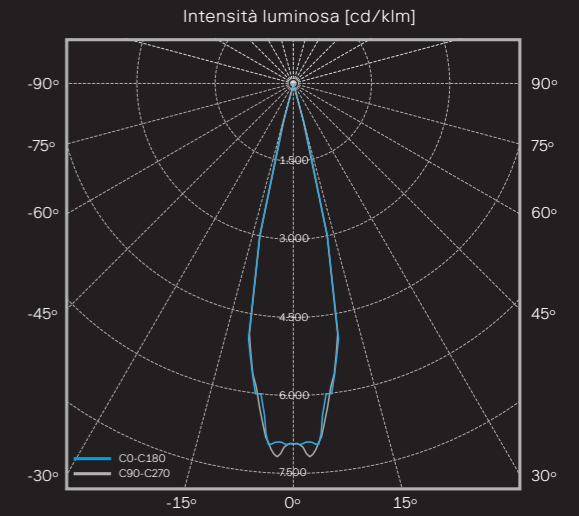

* senza accessori
Ⓜ area esposta al vento superiore [m²]
Ⓢ area esposta al vento laterale [m²]

Prestazione

Lunghezza focale (mm)	155
Angolo del fascio luminoso	15°
Diametro GOBO [mm]	50, 66
Dim. dell'immagine max. [mm]	40
Nr. di LED	16
Flusso totale di sistema [lm] 4.000 K	4.575

DB 703
Antracite

ewo
colori

CE IP66 RoHS IK08

Proiezione

Diagramma polare

3.000 K CRI ≥ 80* 4.000 K CRI ≥ 80*

Corpo illuminante

Materiale corpo	Alluminio pressofuso
Trattamento superficie	Verniciatura a polvere di poliestere (ewoECP su richiesta**)
Colori standard	ewo colori*
Vetro	Vetro di sicurezza (ESG), trattamento antiriflesso
Opzioni di montaggio	Palo, parete, pavimento

① area esposta al vento superiore [m²] * senza accessori
② area esposta al vento laterale [m²]

Prestazione

Lunghezza focale (mm)	77
Angolo del fascio luminoso	30°
Diametro GOBO [mm]	50,66
Dim. dell'immagine max. [mm]	40
Nr. di LED	16
Flusso totale di sistema [lm] 4.000 K	4.700

① area esposta al vento superiore [m²] * senza accessori
② area esposta al vento laterale [m²]

Prestazione

Lunghezza focale (mm)	38
Angolo del fascio luminoso	60°
Diametro GOBO [mm]	50,66
Dim. dell'immagine max. [mm]	40
Nr. di LED	16
Flusso totale di sistema [lm] 4.000 K	4.500