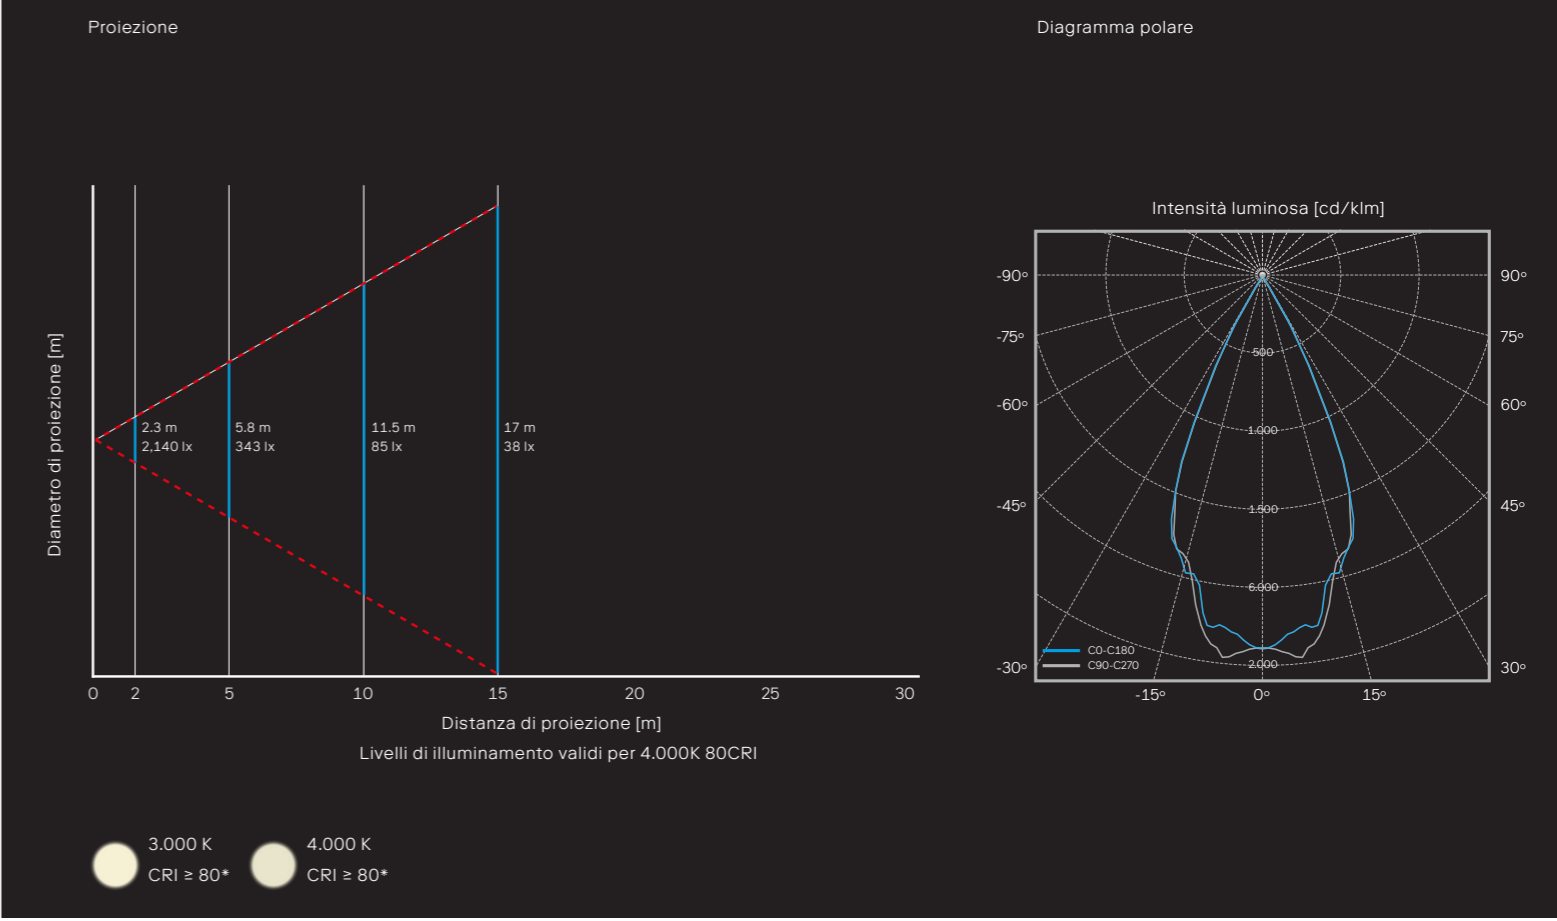

CE IP66 RoHS IK08