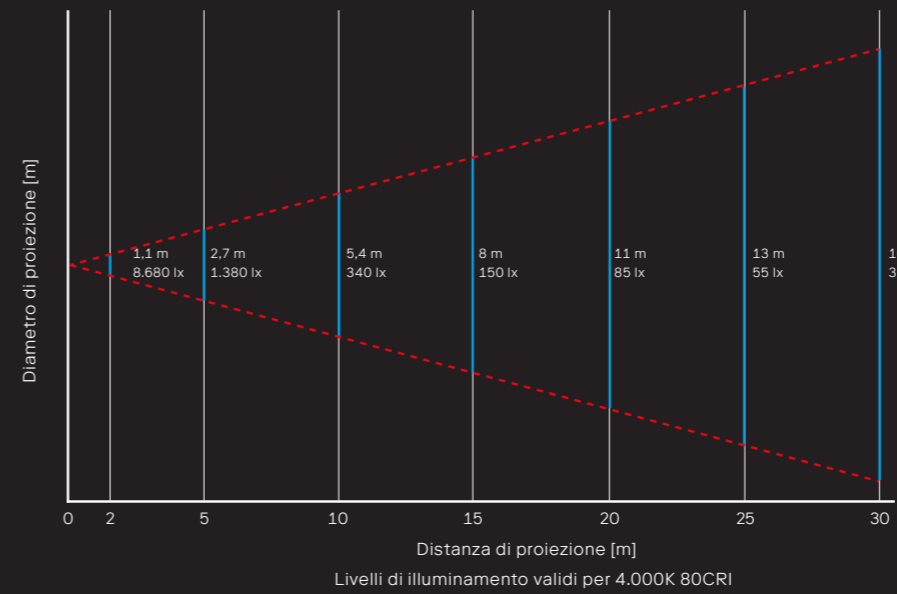

* senza accessori
Ⓜ area esposta al vento superiore [m²]
Ⓢ area esposta al vento laterale [m²]

Prestazione

Lunghezza focale (mm)	155
Angolo del fascio luminoso	15°
Diametro GOBO [mm]	50, 66
Dim. dell'immagine max. [mm]	40
Nr. di LED	16
Flusso totale di sistema [lm] 4.000 K	4.575

DB 703
Antracite

ewo
colori

CE IP66 RoHS IK08

Proiezione

Diagramma polare

3.000 K CRI ≥ 80* 4.000 K CRI ≥ 80*

Corpo illuminante

Materiale corpo	Alluminio pressofuso
Trattamento superficie	Verniciatura a polvere di poliestere (ewoECP su richiesta**)
Colori standard	ewo colori*
Vetro	Vetro di sicurezza (ESG), trattamento antiriflesso
Opzioni di montaggio	Palo, parete, pavimento

* altri colori disponibili su richiesta
** processo in tre fasi (lega di alta qualità, pretrattamento, primer) di ewo per assicurare una altissima resistenza alla corrosione

Dimensioni

Modello	①	②	Peso [kg]
C210 GOBO	0,035*	0,08*	8,8*

① area esposta al vento superiore [m²] * senza accessori
② area esposta al vento laterale [m²]

Prestazione

Lunghezza focale (mm)	77
Angolo del fascio luminoso	30°
Diametro GOBO [mm]	50,66
Dim. dell'immagine max. [mm]	40
Nr. di LED	16
Flusso totale di sistema [lm] 4.000 K	4.700