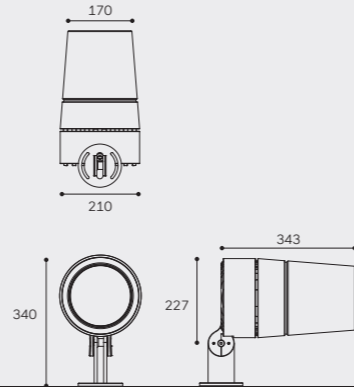

Chameleon

Chameleon C210 Integral GOBO 30°
Proiettore

DB 703
Antracite

ewo
colori