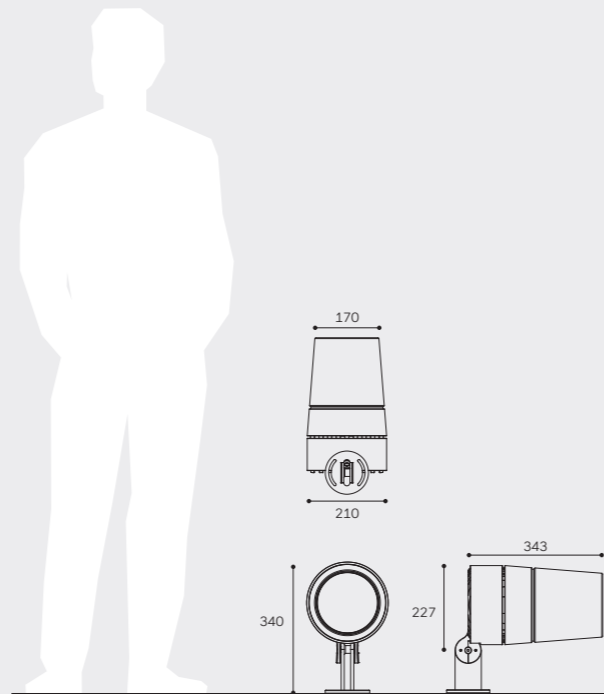

Chameleon

Chameleon C210 Integral GOBO 60°
Proiettore

DB 703
Antracite

ewo
colori