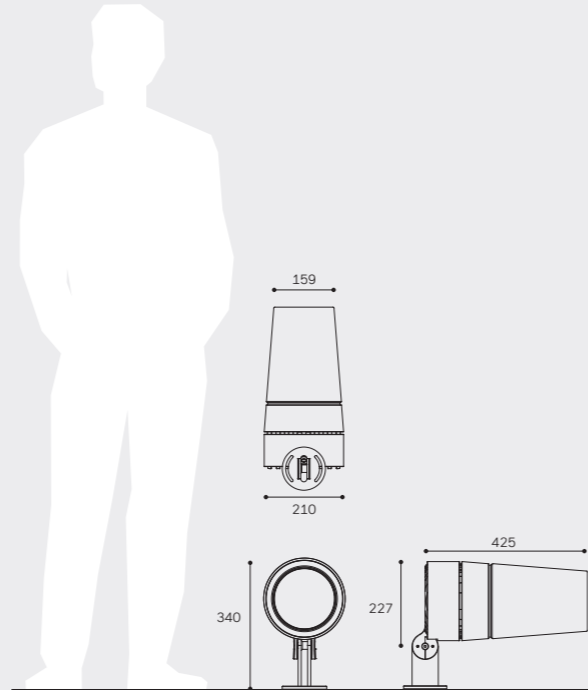

Chameleon

Chameleon C210 Integral GOBO 15°
Proiettore

DB 703
Antracite

ewo
colori